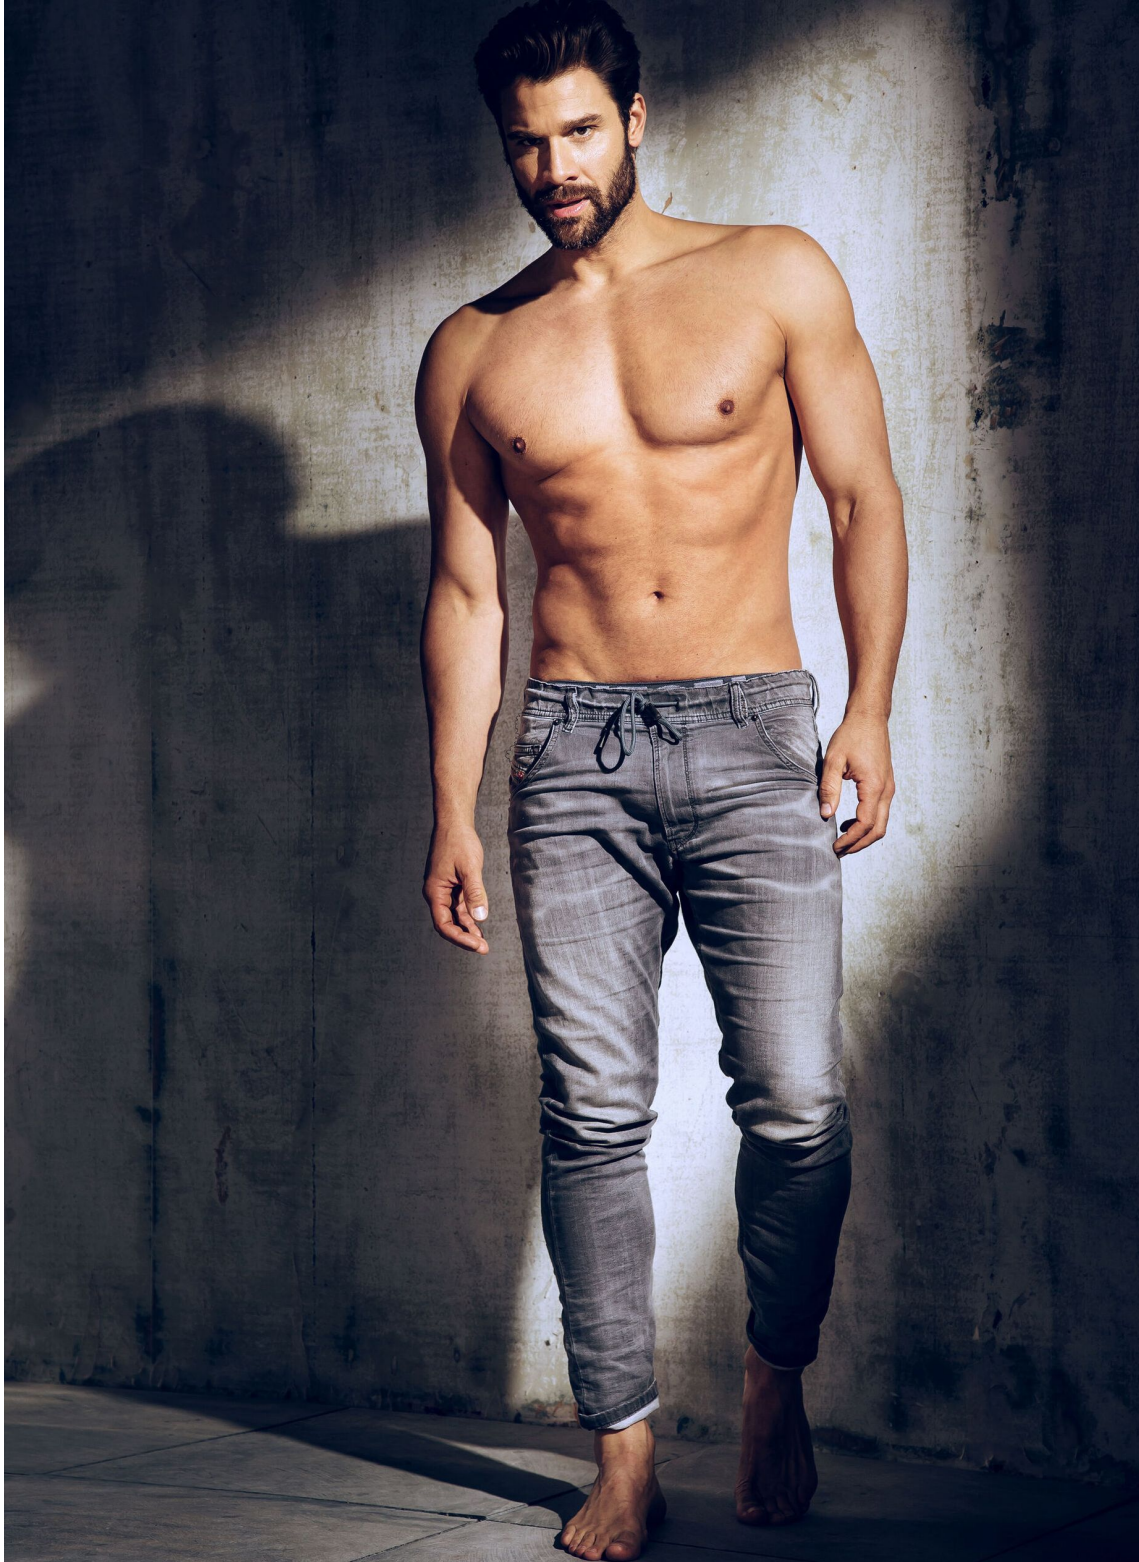

LUTZ MARQUARDT

height 185 cm · bust 104 cm · waist 84 cm · hips 96 cm · suit 52
shoes size 44 · hair brown · eyes brown

MGM
M O D E L S

MGM
M O D E L S

LUTZ MARQUARDT

height 185 cm · bust 104 cm · waist 84 cm · hips 96 cm · suit 52
shoes size 44 · hair brown · eyes brown